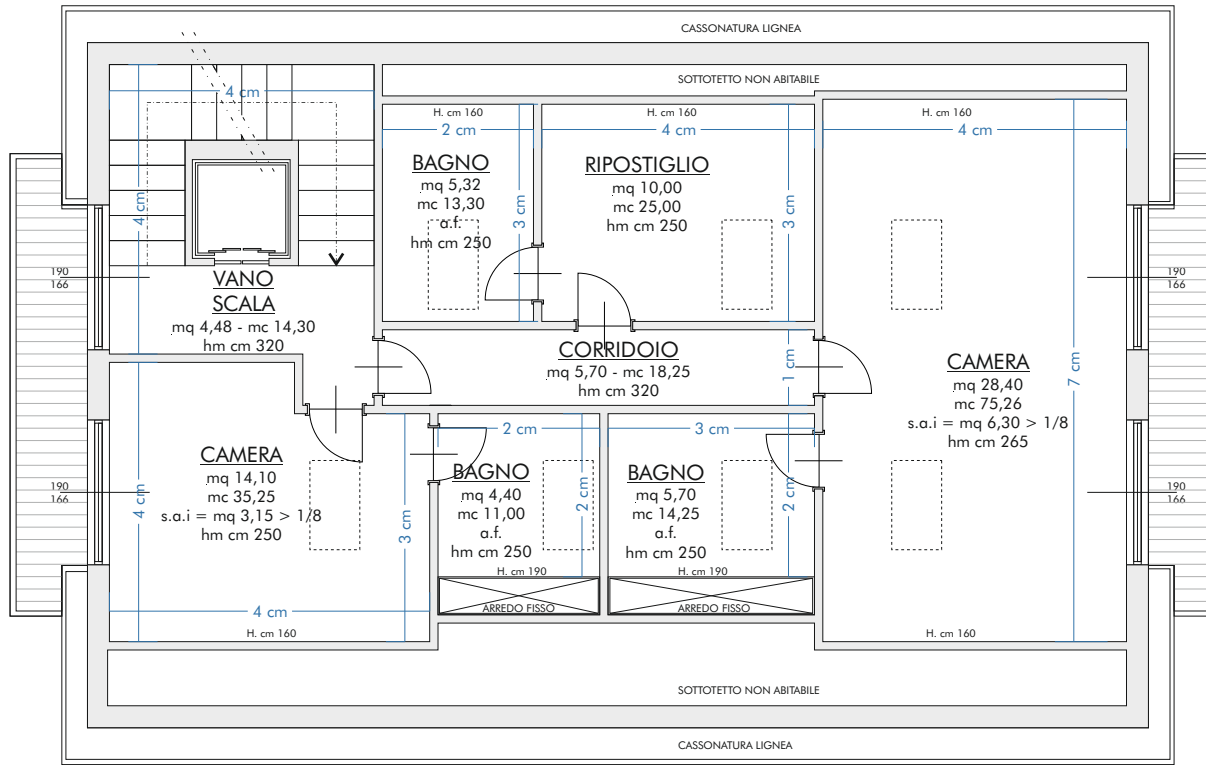

- Superficie vani accessori mq 112,00
- Superficie autorimessa mq 368,00

Pianta piano interrato - autorimessa - PROGETTO

Pianta piano semi interrato - PROGETTO

Superficie residenziale mq 116,00

Pianta piano terra PROGETTO

Superficie residenziale mq 116,00

Pianta piano secondo sottotetto PROGETTO

Superficie residenziale mq 116,00