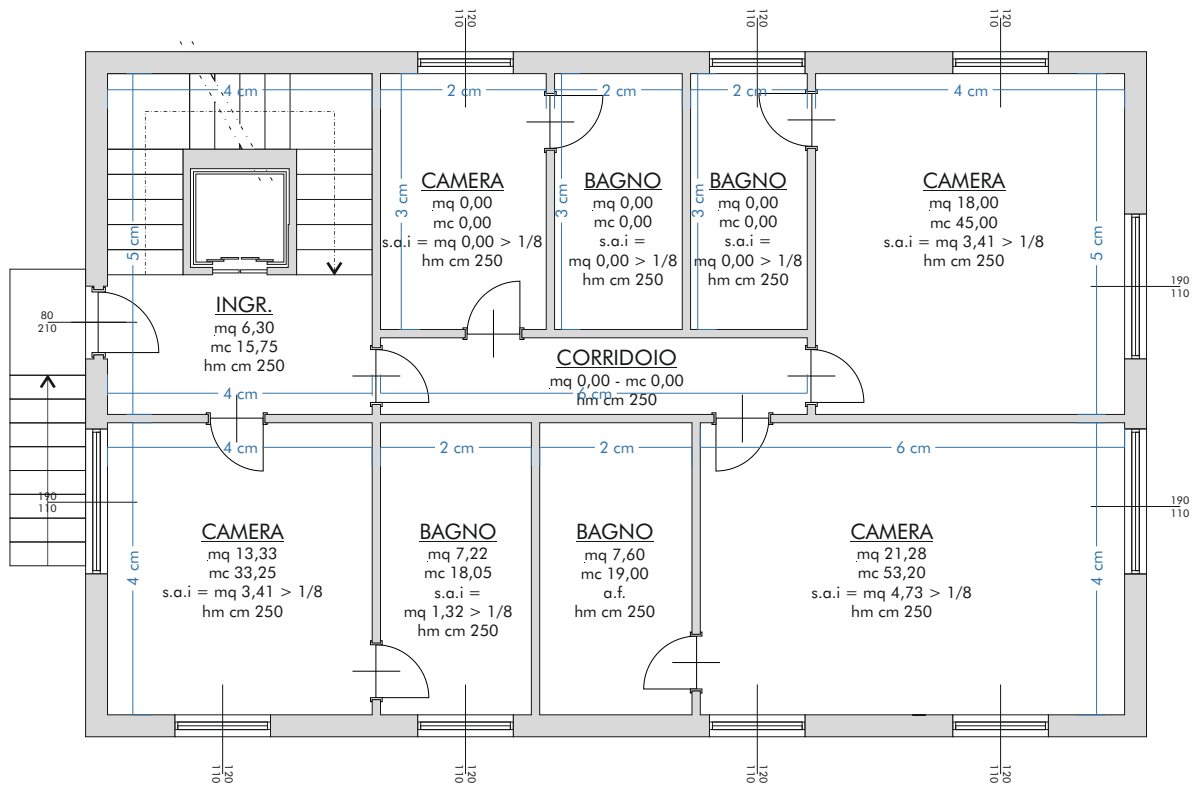

- Superficie vani accessori mq 112,00
- Superficie autorimessa mq 368,00

Pianta piano interrato - autorimessa - PROGETTO

Pianta piano semi interrato - PROGETTO

Superficie residenziale mq 116,00

Pianta piano terra PROGETTO

Superficie residenziale mq 116,00

Pianta piano secondo sottotetto PROGETTO

Superficie residenziale mq 116,00