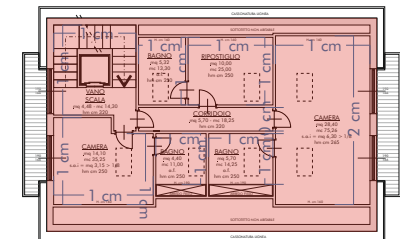

- Superficie vani accessori mq 112,00
- Superficie autorimessa mq 368,00

Pianta piano interrato - autorimessa - PROGETTO

Pianta piano semi interrato - PROGETTO

Superficie residenziale mq 116,00

Pianta piano terra PROGETTO

Superficie residenziale mq 116,00

Pianta piano secondo sottotetto PROGETTO

Superficie residenziale mq 116,00