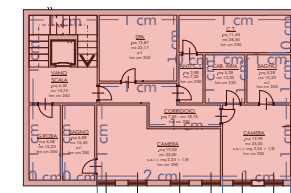

- Superficie vani accessori mq 112,00
- Superficie autorimessa mq 368,00

Pianta piano interrato - autorimessa - PROGETTO

Pianta piano semi interrato - PROGETTO

Superficie residenziale mq 116,00

Pianta piano terra PROGETTO

Superficie residenziale mq 116,00

Pianta piano secondo sottotetto PROGETTO

Superficie residenziale mq 116,00