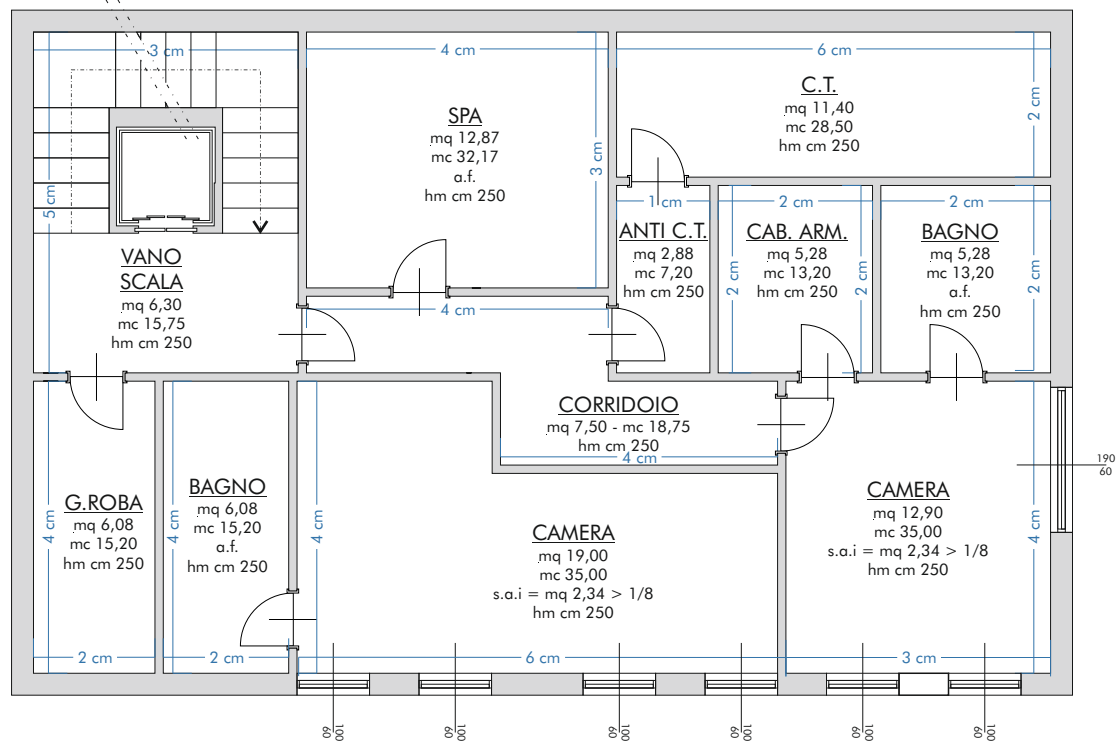

- Superficie vani accessori mq 112,00
- Superficie autorimessa mq 368,00

Pianta piano interrato - autorimessa - PROGETTO

Pianta piano semi interrato - PROGETTO

Superficie residenziale mq 116,00

Pianta piano terra PROGETTO

Superficie residenziale mq 116,00

Pianta piano secondo sottotetto PROGETTO

Superficie residenziale mq 116,00