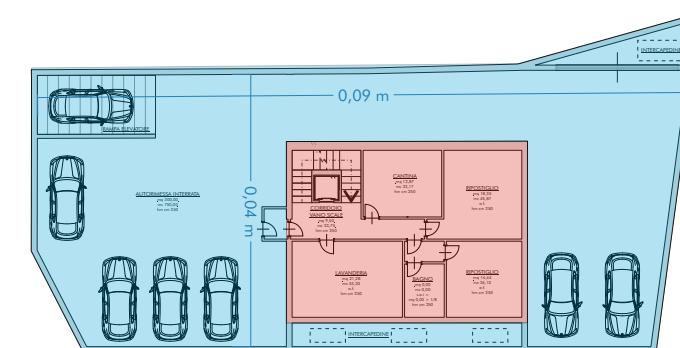

- Superficie vani accessori mq 112,00
- Superficie autorimessa mq 368,00

Pianta piano interrato - autorimessa - PROGETTO

Pianta piano semi interrato - PROGETTO

Superficie residenziale mq 116,00

Pianta piano terra PROGETTO

Superficie residenziale mq 116,00

Pianta piano secondo sottotetto PROGETTO

Superficie residenziale mq 116,00