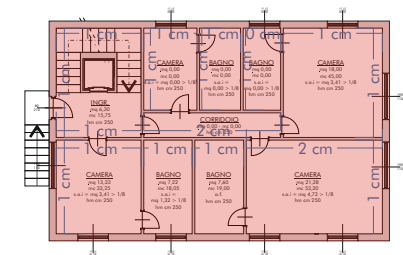

- Superficie vani accessori mq 112,00
- Superficie autorimessa mq 368,00

Pianta piano interrato - autorimessa - PROGETTO

Pianta piano semi interrato - PROGETTO

Superficie residenziale mq 116,00

Pianta piano terra PROGETTO

Superficie residenziale mq 116,00

Pianta piano secondo sottotetto PROGETTO

Superficie residenziale mq 116,00